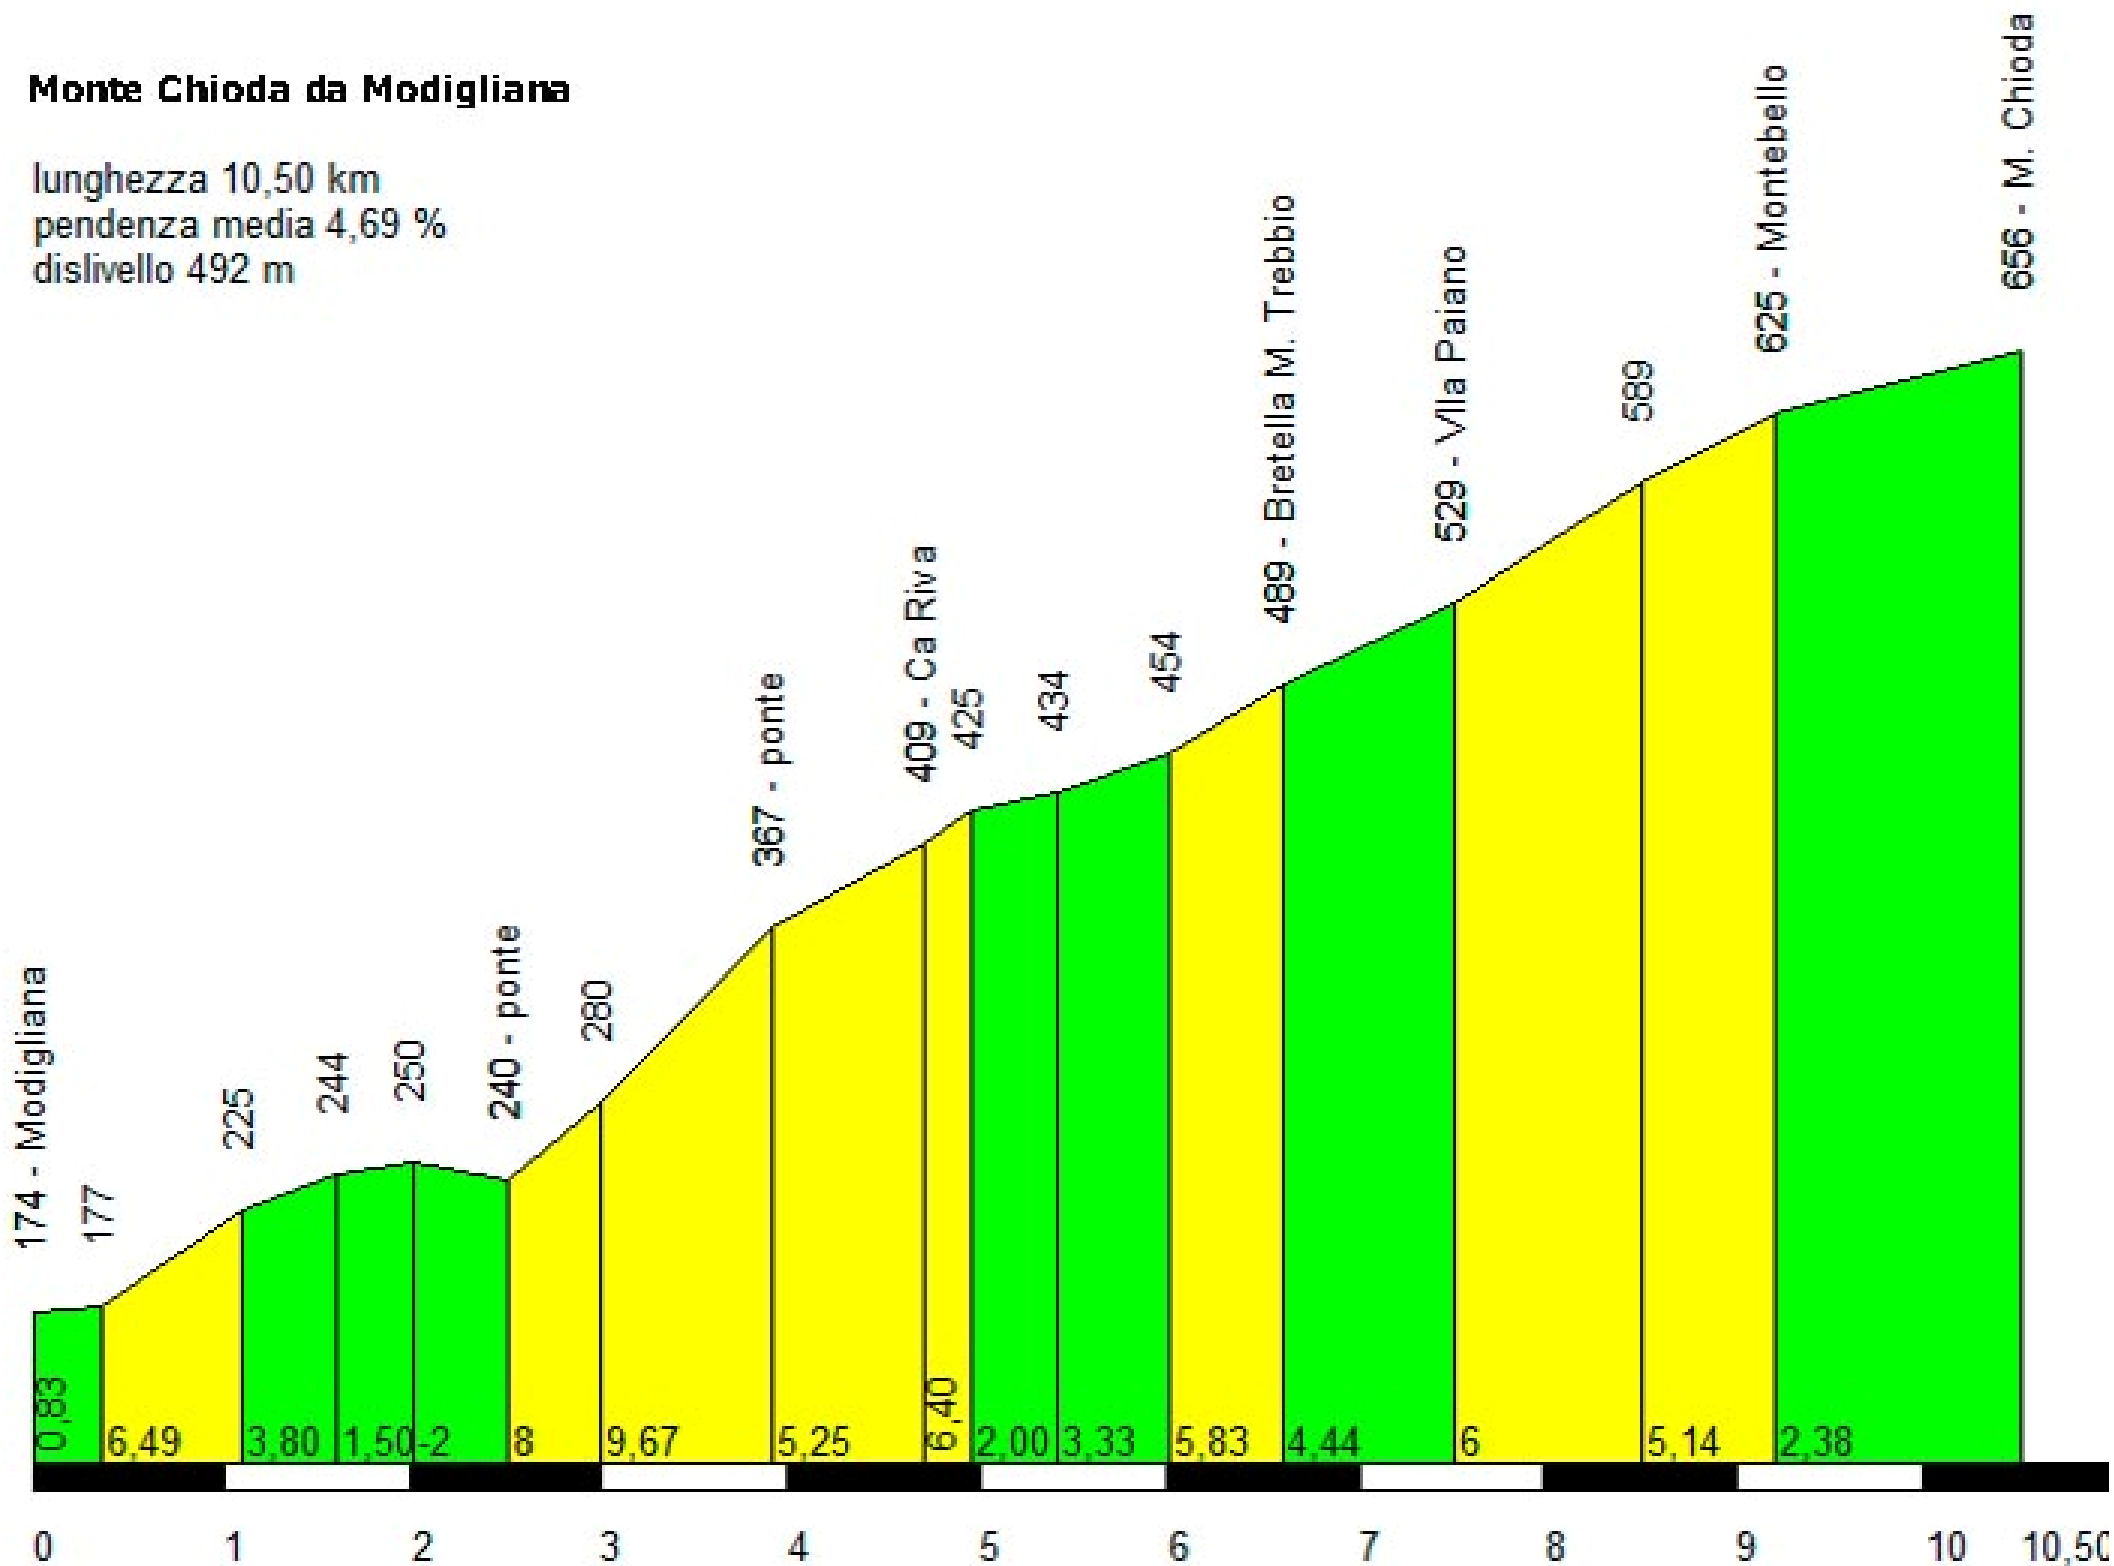

MEDIO FONDO KM 95

DISLIVELLO m. 1300

Monte Chioda da Modigliana

lunghezza 10,50 km
pendenza media 4,69 %
dislivello 492 m

Monte Busca da Portico di Romagna

lunghezza 7,50 km
pendenza media 5,39 %
dislivello 404 m